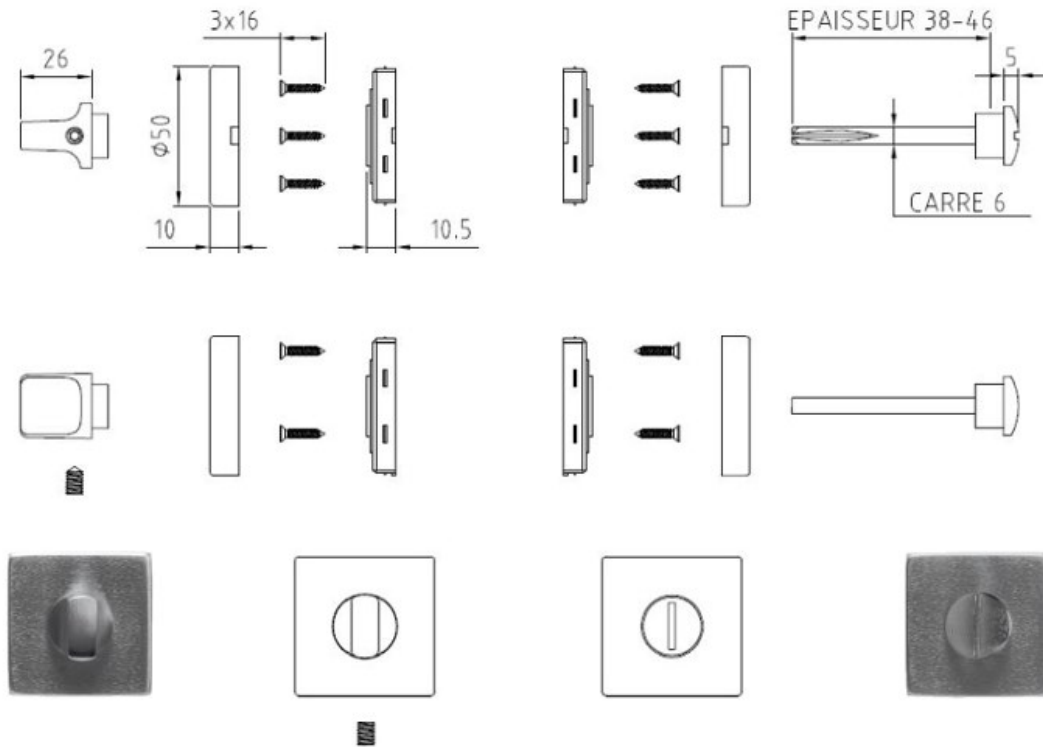

Ensembles ePURE sur rosaces carrées

Dimensions

Ensemble ePURE	Paire de rosace de fonction carrée borgne/plein
Réf : 8 005 052	Finition: chromé satiné
qt	description
2	Rosaces (sur et sous rosaces)
6	Vis BOIS 3x16

Ensembles ePURE sur rosaces carrées

Dimensions

Ensemble ePURE	Paire de rosace de fonction carrée condamnation dé-condamnation épaisseur de portes 38-46 mm
Réf : 8 005 056	Finition: chromé satiné
qt	description
2	Rosaces (sur et sous rosaces)
1	bouton condamnation et vis pointeau, carré de 6 fendu avec bouton de dé-condamnation
6	Vis BOIS 3x16