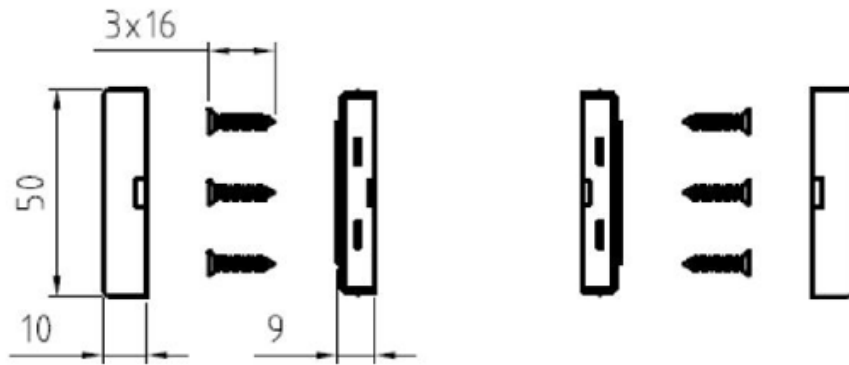

Ensembles ePURE sur rosaces carrées

Dimensions

Ensemble ePURE	Paire de rosace de fonction carrée borgne/plein
Réf : 8 005 052	Finition: chromé satiné
qt	description
2	Rosaces (sur et sous rosaces)
6	Vis BOIS 3x16