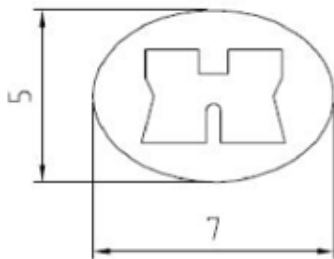

Ensembles ePURE sur rosaces carrées

Dimensions

Ensemble ePURE	Paire de rosace de fonction carrée condamnation dé-condamnation épaisseur de portes 38-46 mm
Réf : 8 005 056	Finition: chromé satiné
qt	description
2	Rosaces (sur et sous rosaces)
1	bouton condamnation et vis pointeau, carré de 6 fendu avec bouton de dé-condamnation
6	Vis BOIS 3x16

À propos d'Allegion™

Allegion (NYSE : ALLE) est un pionnier mondial de la sûreté et de la sécurité, avec des marques de premier plan telles que CISA®, Interflex®, LCN®, Schlage®, SimonsVoss® and Von Duprin®. Spécialiste de la sécurité des portes et des zones adjacentes, Allegion produit une gamme de solutions pour les foyers, les sociétés, les écoles et d'autres institutions. Allegion est une société dont le chiffre d'affaires s'élève à 2 milliards de dollars et qui vend des produits dans près de 130 pays. Pour en savoir plus, consultez www.allegion.com

ALLEGION™

© 2017 Allegion

bricard.fr

allegion.com