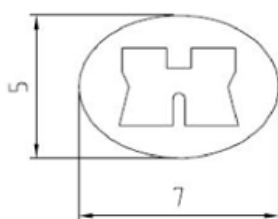

Ensembles ePURE sur rosaces carrées

Dimensions

Ensemble ePURE	Sur rosace carrée avec ressort de rappel Béquille-Béquille
Ref : 8 885 050	Finition: chromé satiné
qt	description
1	Carré plein 7mm x 100mm, pour épaisseur de portes 37-53 mm
2	Vis pointeau
2	Vis M4x45mm
2	Vis M4x55mm
2	Douille 21mm int. M4
2	Sur-rosaces pour <u>clipsage</u> sur rosace en ny- lon gris renforcé