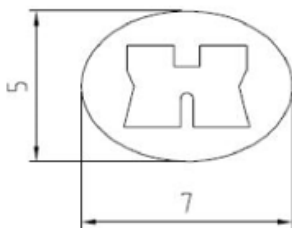

Ensembles ePURE sur rosaces carrées

Dimensions

Ensemble ePURE	Paire de rosace de fonction carrée borgne/plein
Réf : 8 005 052	Finition: chromé satiné
qt	description
2	Rosaces (sur et sous rosaces)
6	Vis BOIS 3x16