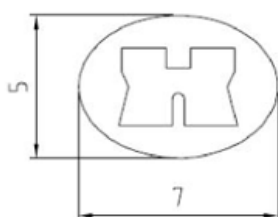

Ensembles ePURE sur rosaces carrées

Dimensions

Ensemble ePURE	Paire de rosace de fonction carrée clé L
Réf : 8 005 050	Finition: chromé satiné
qt	description
2	Rosaces (sur et sous rosaces)
6	Vis BOIS 3x16