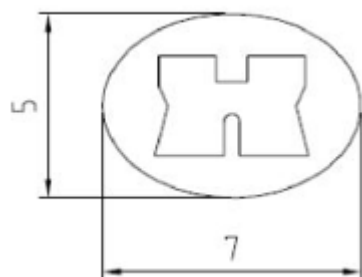

Ensembles ePURE sur rosaces carrées

Dimensions

Ensemble ePURE	Paire de rosace de fonction carrée clé i
Réf : 8 005 051	Finition: chromé satiné
qt	description
2	Rosaces (sur et sous rosaces)
6	Vis BOIS 3x16