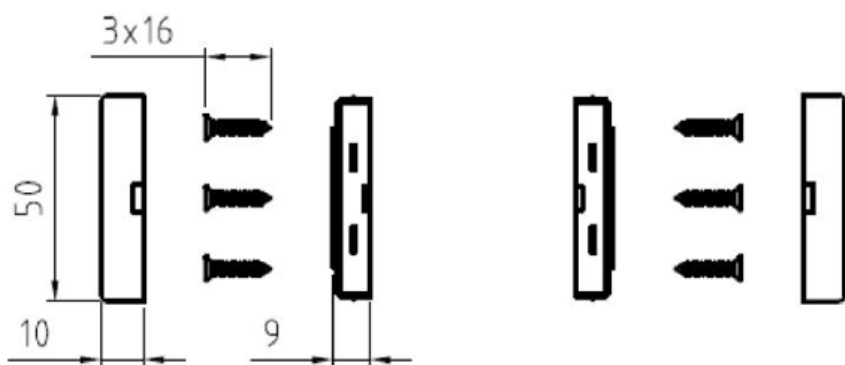

Ensembles ePURE sur rosaces carrées

Dimensions

Ensemble ePURE	Paire de rosace de fonction carrée clé i
Réf : 8 005 051	Finition: chromé satiné
qt	description
2	Rosaces (sur et sous rosaces)
6	Vis BOIS 3x16