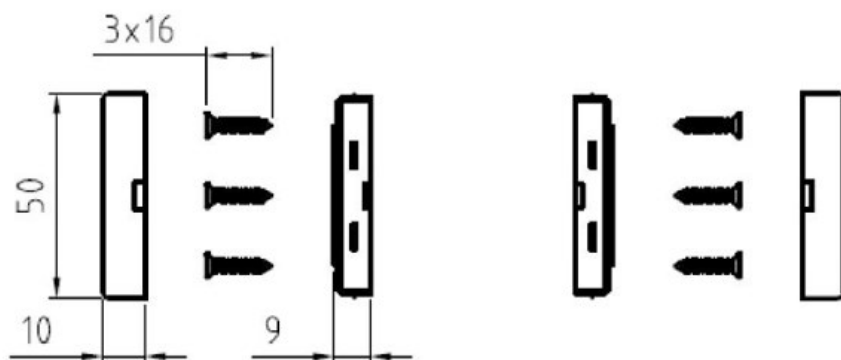

Ensembles ePURE sur rosaces carrées

Dimensions

Ensemble ePURE	Paire de rosace de fonction carrée clé L
Réf : 8 005 050	Finition: chromé satiné
qt	description
2	Rosaces (sur et sous rosaces)
6	Vis BOIS 3x16