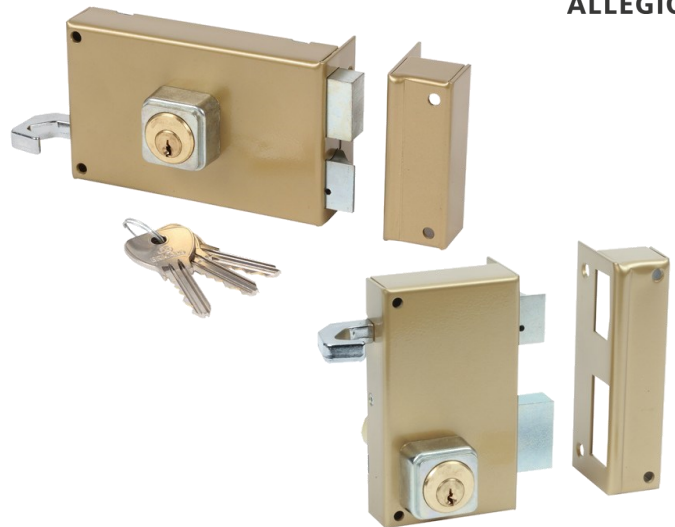

Serrure en applique monopoint Alpha 5 goupilles

Série 350 et 450

REF:

Destinations

- Logements
- Administrations...
- Locaux techniques
- Locaux de services...

Applications principales

- Porte palière
- Portes intérieures nécessitant un verrouillage sûr
- Possibilité d'intégration dans un organigramme de clés Alpha

Les « plus » produit

- 14000 variétés par profil de clé
- Les contre-pistons 'multiformes' limitent les possibilités de crochetage
- résistance à l'usure : pour éviter une usure prématurée du mécanisme du cylindre les clés sont en laiton
- possibilité de mise sur combinaison avec passes partiels et passes généraux

Caractéristiques

Serrure en applique monopoint SuperSûreté à bille ou sans

Cylindre double entrée

Demi-tour fonctionnant à la clé (fonction équerre)

Pêne 1/2 tour réversible Tirant / Poussant

Pêne dormant à 2 tours en acier zingué

Version poussante: par retournement du 1/2 tour

Coffre et gâche en acier cambré

Serrure laquée

3 clés en laiton nickelé

Cylindre:

- - Ø 26 mm en laiton
- Longueur 40 ou 44 mm : pour portes d'épaisseur 40 mm min.
- autre longueur jusqu'à 120 mm